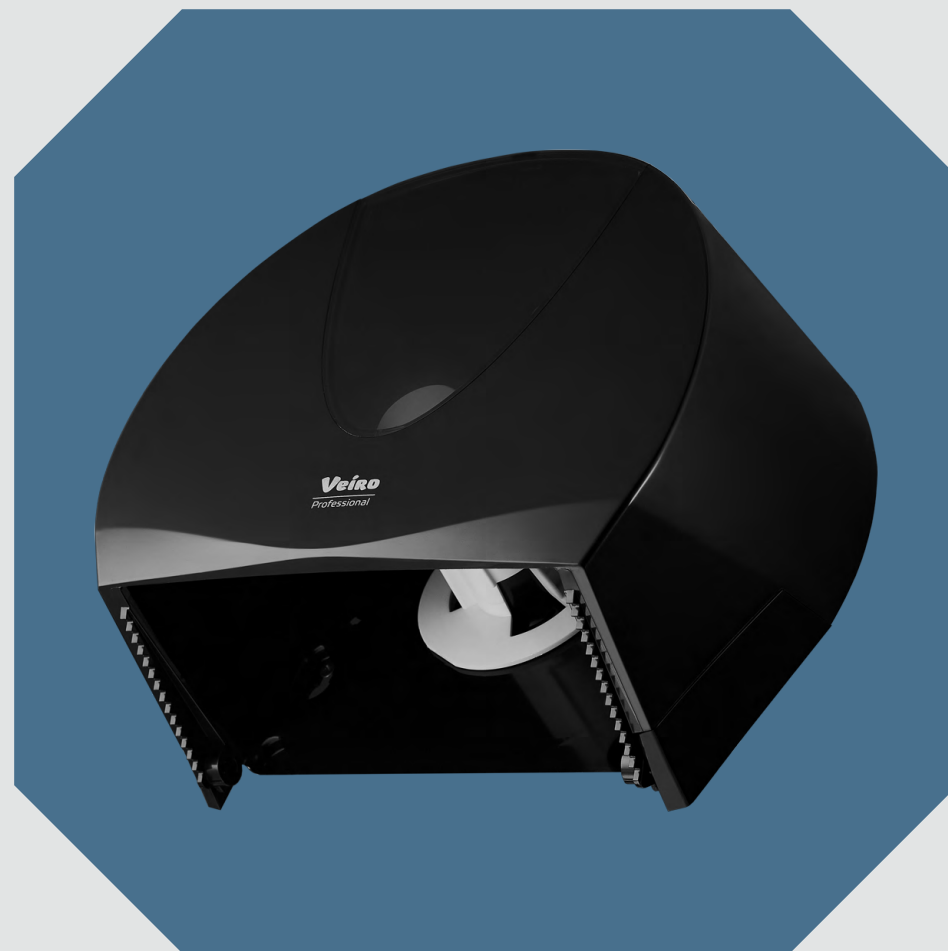

# Veiro JUMBO BLACK

Диспенсер для туалетной бумаги в средних и больших рулонах. Применяются любые расходные материалы с диаметром втулки 56-62 мм, внешний диаметр рулона до 280 мм.

## Veiro JUMBO BLACK

Veiro Jumbo Black идеально подходит для общественных туалетных комнат в офисных центрах и торгово-развлекательных комплексах, в бизнес-залах объектов транспорта, ресторанах, отелях, а также в медицинских клиниках, салонах красоты, SPA/Welness-центрах и фитнес-клубах.

### Преимущества

Диспенсер оснащен фронтальным окном для визуального контроля замены рулона туалетной бумаги, а также специальной системой, предотвращающей нерациональное разматывание рулона, что позволяет оптимизировать расход.

## СПЕЦИФИКАЦИЯ

Артикул	TSD JMB ELP VEI SIN BLK3
Название	Veiro JUMBO BLACK
Высота	293 мм
Ширина	312,5 мм
Глубина	132 мм
Цвет	Черный
Штрих-код	4670024935402
Упаковка	1 шт.
Габариты упаковки	270x260x150 мм
Вес упаковки	1,6 кг