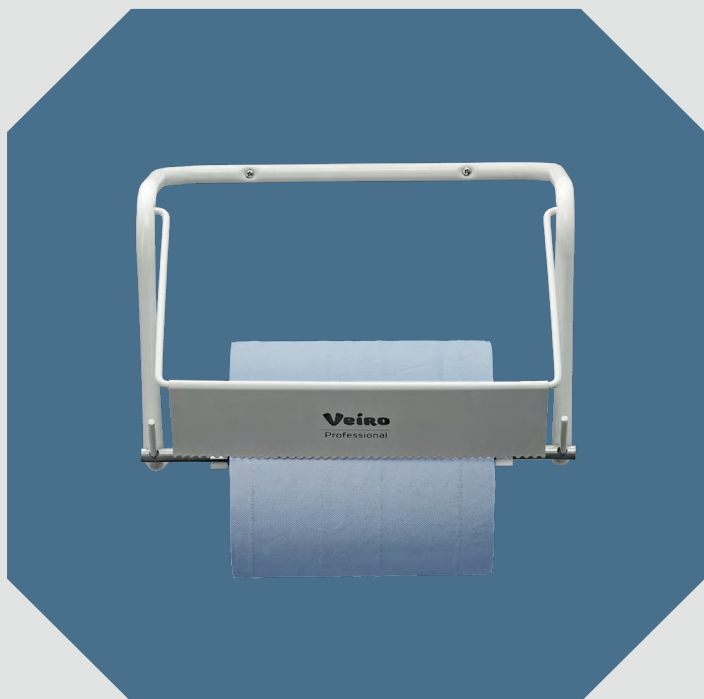

# Veiro WIPWALL

Настенный держатель для  
протирачного материала  
в больших рулонах диаметром  
420 мм и шириной 400 мм.

## Veiro WIPWALL

Широко применяется на промышленных предприятиях (автомобильные заводы, металлургические комбинаты, фабрики по производству товаров народного потребления и другие), в зонах технического обслуживания и ремонта автомобильной техники (автосервисы, ремонтные мастерские, автомойки и другие) и в условиях агропромышленного комплекса (животноводческие комплексы, фермерские хозяйства, заготовительные производства).

## СПЕЦИФИКАЦИЯ

Артикул	A52201NCS
Название	VEIRO WIPWALL
Высота	280 мм
Ширина	400 мм
Глубина	250 мм
Цвет	Белый
Штрих-код	4670024931299
Упаковка	2 шт.
Габариты упаковки	311x394x276 мм
Вес упаковки	2,8 кг